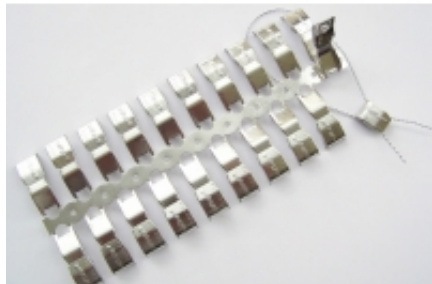

Link do produktu: <https://www.plombysklep.pl/plomba-metal-seal-2-p-60.html>

Plomba Metal Seal 2

Cena brutto od	0,20 zł
Cena netto od	0,16 zł
Dostępność	Dostępny
Czas wysyłki	24 godziny

Opis produktu

Specyfikacja

- plomba stalowa zaciskana ręcznie na drucie plombowniczym lub sznurku
- 2-segmentowa konstrukcja
- wymiary plomby po zamknięciu: 19mmx14mmx5 mm
- wytłoczona 7-cyfrowa numeracja oraz napis SealValue
- plomby łączone w blistrach po 20 szt. co ułatwia aplikację wg. kolejnej następującej numeracji

Pakowanie

- łączone w paski po 20 szt.
- karton zbiorczy 1 000 szt.

Zastosowanie