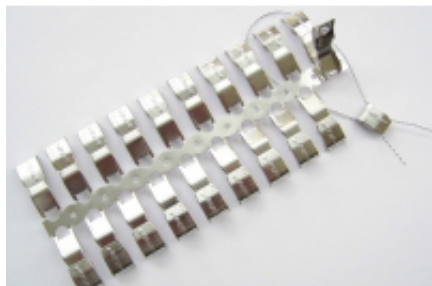

Link do produktu: <https://www.plombysklep.pl/plomba-metal-seal-2-p-60.html>

Plomba Metal Seal 2

Cena brutto	0,25 zł
Cena netto	0,20 zł
Dostępność	Dostępny
Czas wysyłki	24 godziny

Opis produktu

Specyfikacja

- plomba stalowa zaciskana ręcznie na drucie plombowniczym lub sznurku
- 2-segmentowa konstrukcja
- wymiary plomby po zamknięciu: 19mmx14mmx5 mm
- wytłoczona 7-cyfrowa numeracja oraz napis SealValue
- plomby łączone w blistrach po 20 szt. co ułatwia aplikację wg. kolejnej następującej numeracji